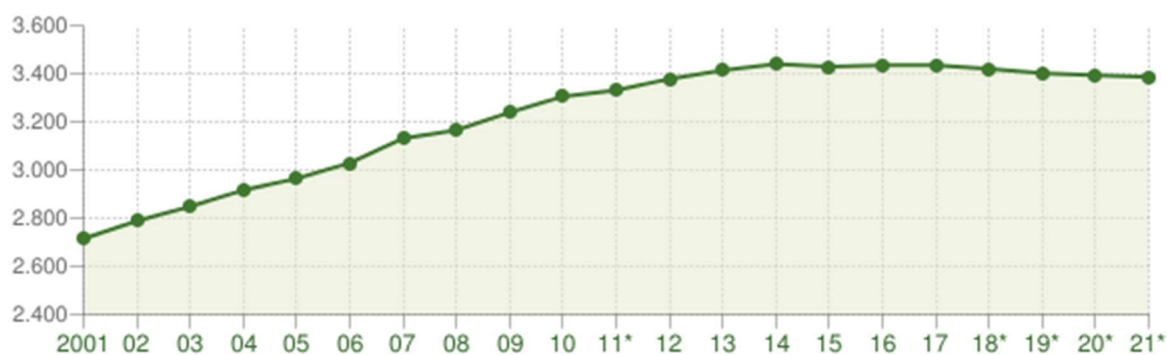

# Popolazione Forno San Giovanni 2001-2021

Andamento demografico della popolazione residente nel comune di **Forno San Giovanni** dal 2001 al 2021. Grafici e statistiche su dati ISTAT al 31 dicembre di ogni anno.