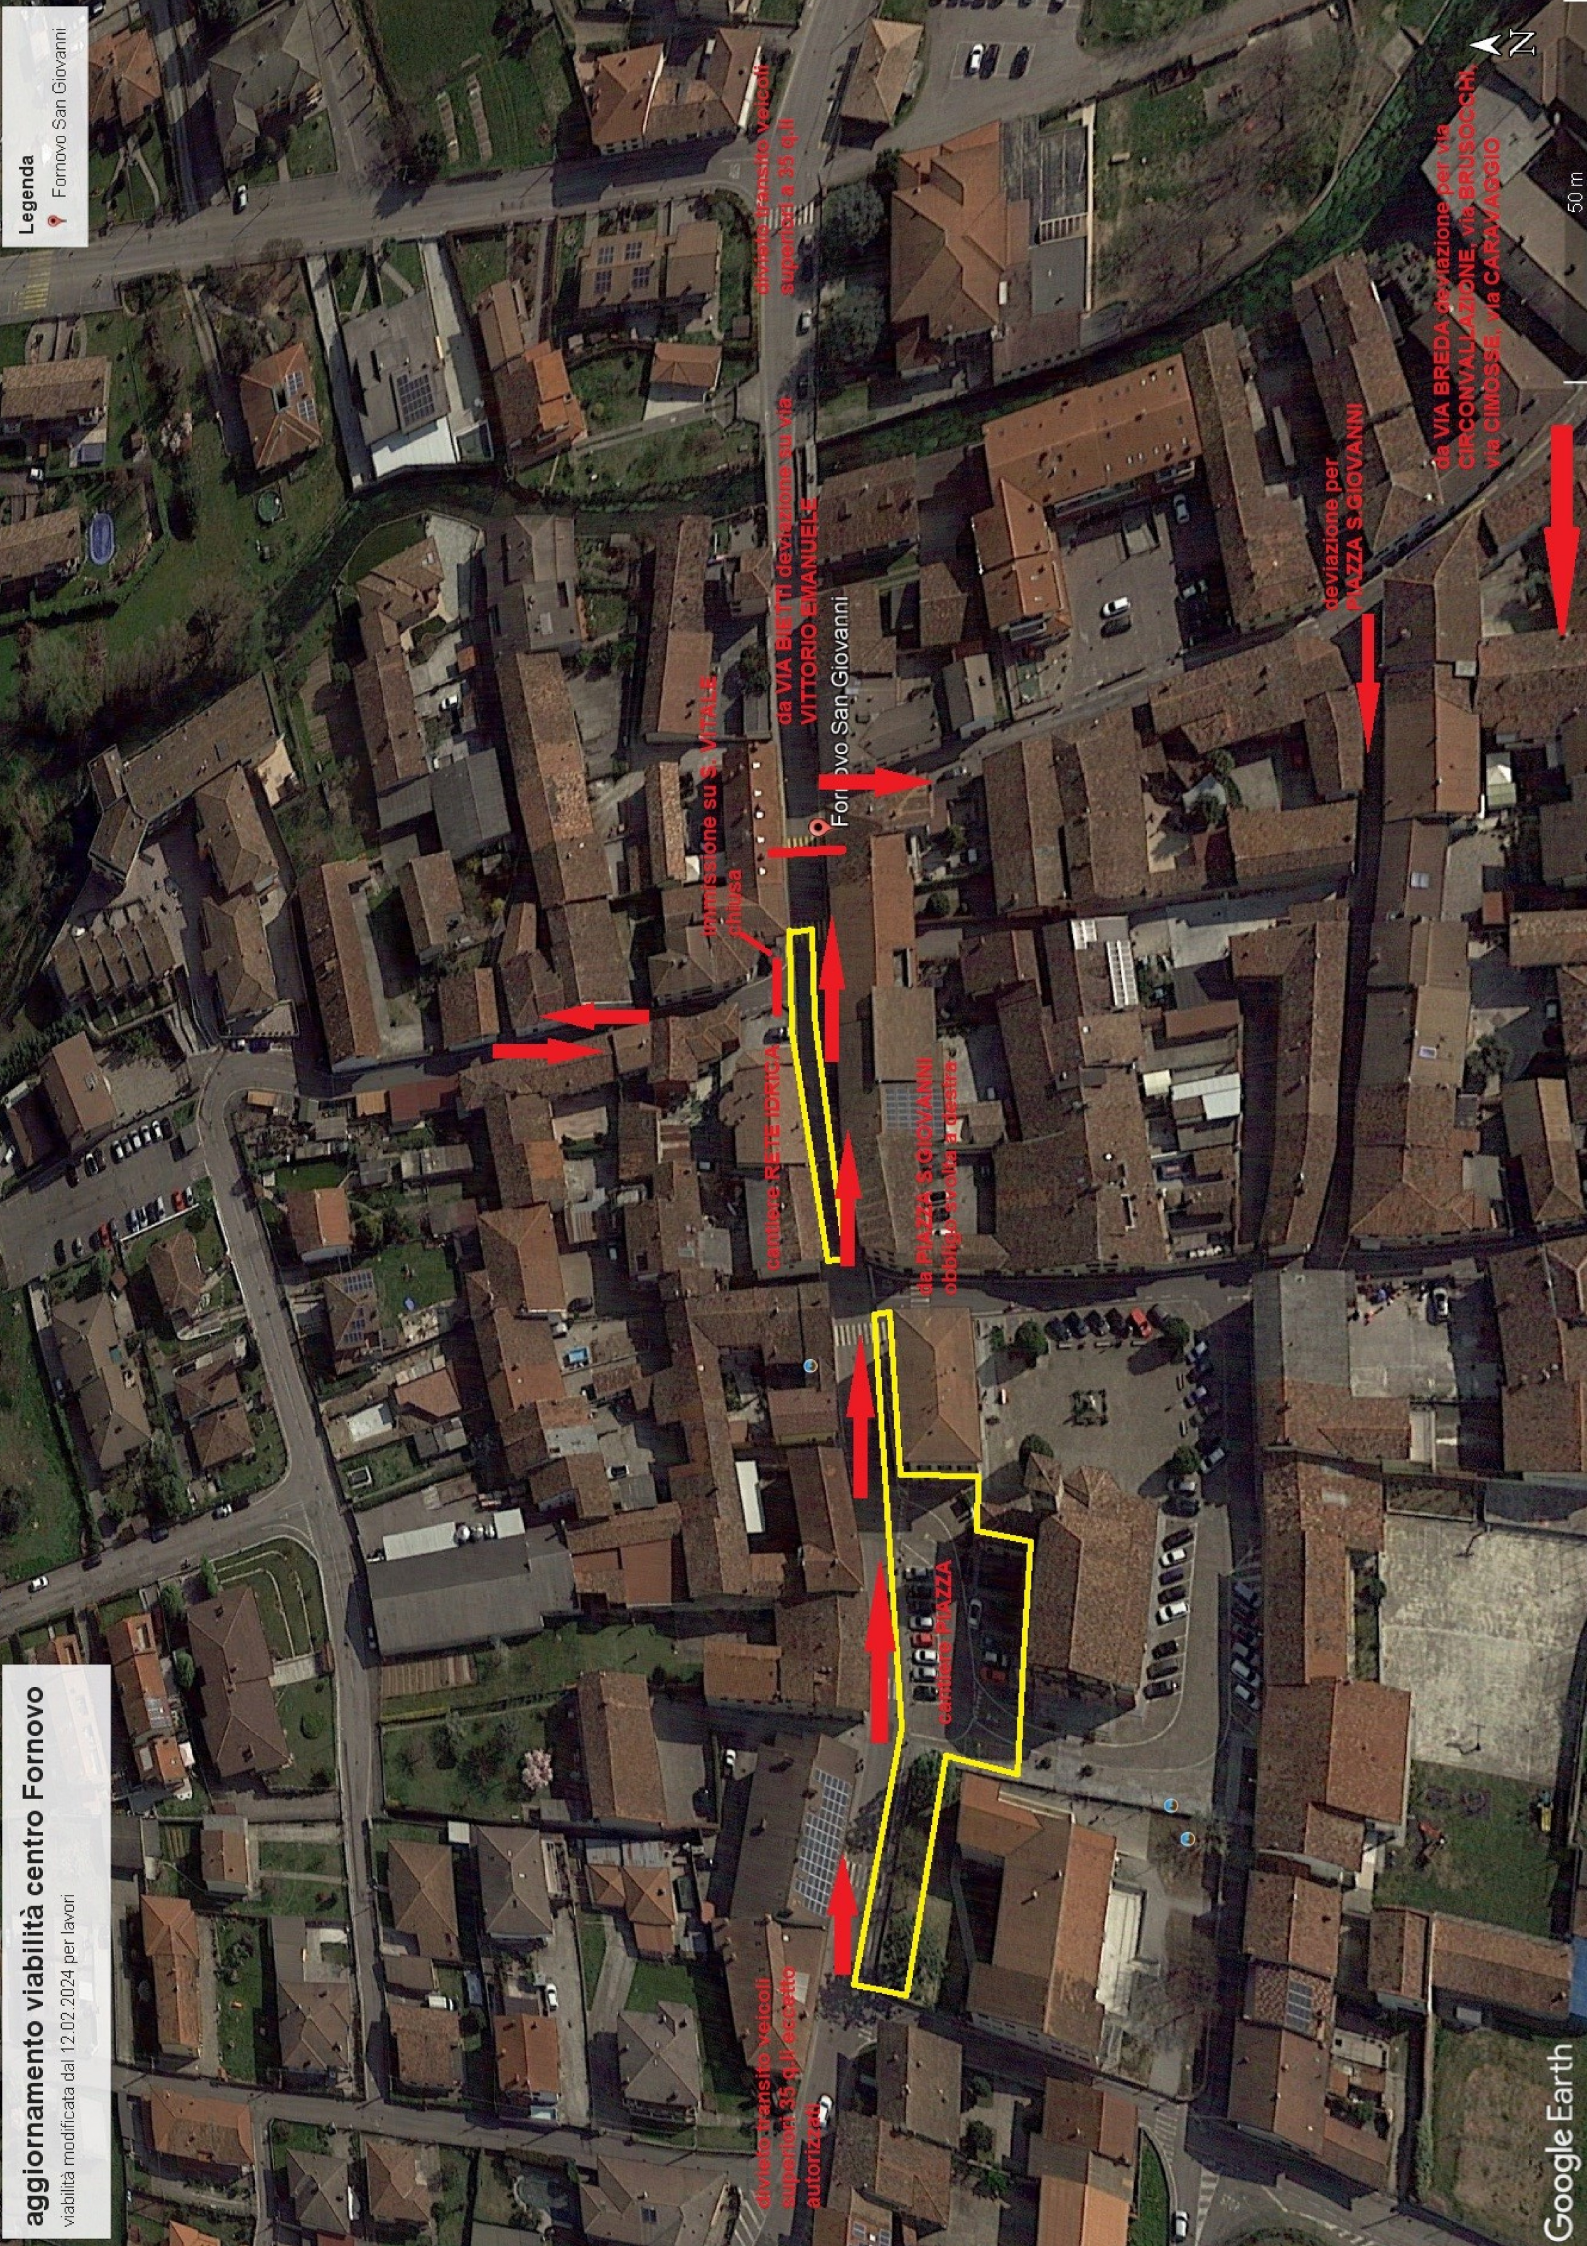

# aggiornamento viabilità centro Fornovo

viabilità modificata dal 12.02.2024 per lavori

## Legenda

Fornovo San Giovanni

divieto transito veicoli superiori a 35 q.li autorizz. ad

cantiera RILEY IDRICA

cantiera PIZZAZZA

da PIAZZA S. GIOVANNI obbligato alla sinistra

immissione su S. VITALE

da VIA BERTI deviazione su via VITTORIO EMANUELE

divieto transito veicoli superiori a 35 q.li

deviazione per PIAZZA S. GIOVANNI

da VIA BREDA deviazione per via CIRCONVALLAZIONE, via BRUSCOCHI, via CIMOSSE, via CARAVAGGIO